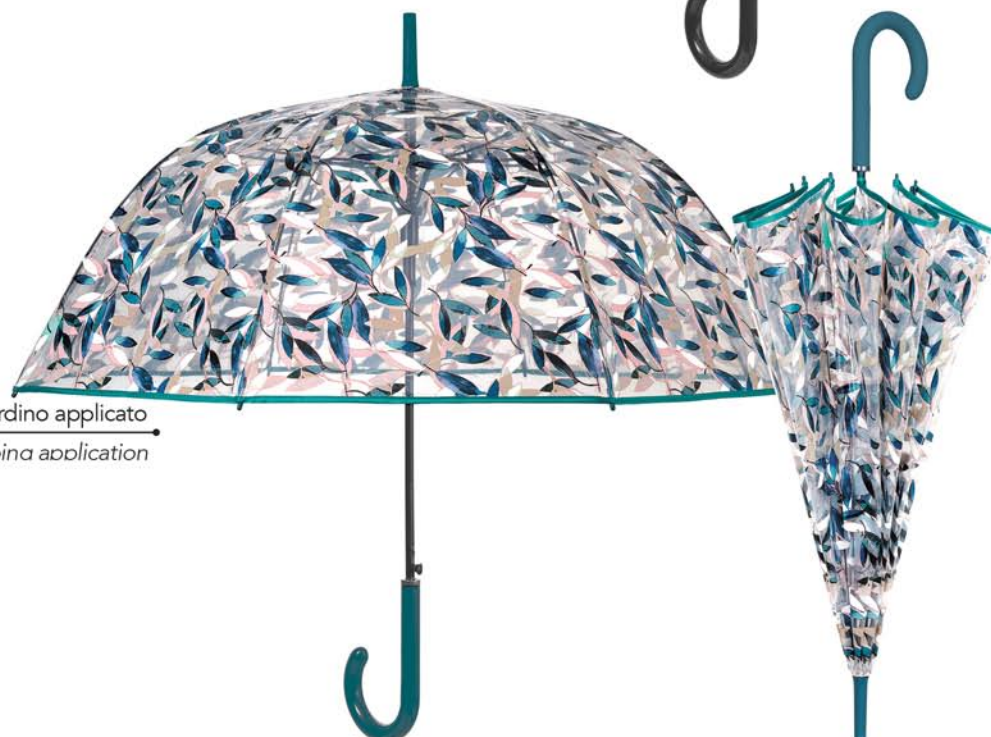

Bordino applicato
Pipina application